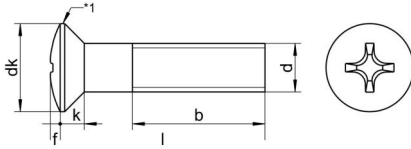

DIN 966 A4 M 8X80 H

Yıldız mercimek başlı vida, H Form başlı

Teknik Veriler / Technical Data

Kalite	A4
Ağırlık, başına 100 pcs.	2,85 KG
Paketleme birimi	100 pcs.
Alternatif ürünler	DIN 966 A4 M 8X80 Z
Uzunluk (l)	80 mm
kafa çapı (dk)	14.5
baş yüksekliği (k)	4
aktüatör boyutu	PH4
Çap (d)	8 mm
Tahrik şekli	Phillips
Diş türü	metrik
Kafa şekli	yükseltilmiş
Çekme dayanıklılığı	700 N/mm ²