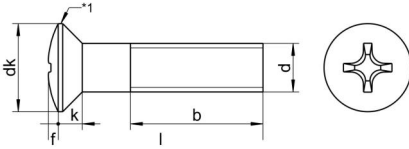

DIN 966 A4 M 8X60 H

Yıldız mercimek başlı vida, H Form başlı

Teknik Veriler / Technical Data

Kalite	A4
Ağırlık, başına 100 pcs.	2,17 KG
Paketleme birimi	100 pcs.
Alternatif ürünler	DIN 966 A4 M 8X60 Z
Uzunluk (l)	60 mm
kafa çapı (dk)	14.5
baş yüksekliği (k)	4
aktüatör boyutu	PH4
Çap (d)	8 mm
Tahrik şekli	Phillips
Diş türü	metrik
Kafa şekli	yükseltilmiş
Çekme dayanıklılığı	700 N/mm2