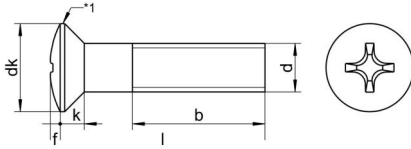

DIN 966 A4 M 8X60 H

Yıldız mercimek başlı vida, H Form başlı

Teknik Veriler / Technical Data

Kalite	A4
Ağırlık, başına 100 pcs.	2,17 KG
Paketleme birimi	100 pcs.
Alternatif ürünler	DIN 966 A4 M 8X60 Z
Uzunluk (l)	60 mm
kafa çapı (dk)	14.5
baş yüksekliği (k)	4
aktüatör boyutu	PH4
Çap (d)	8 mm
Tahrik şekli	Phillips
Diş türü	metrik
Kafa şekli	yükseltilmiş
Çekme dayanıklılığı	700 N/mm ²