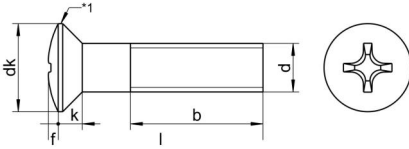

DIN 966 A4 M 8X50 H

Yıldız mercimek başlı vida, H Form başlı

Teknik Veriler / Technical Data

Kalite	A4
Ağırlık, başına 100 pcs.	1,89 KG
Paketleme birimi	200 pcs.
Alternatif ürünler	DIN 966 A4 M 8X50 Z
Uzunluk (l)	50 mm
kafa çapı (dk)	14.5
baş yüksekliği (k)	4
aktüatör boyutu	PH4
Çap (d)	8 mm
Tahrik şekli	Phillips
Diş türü	metrik
Kafa şekli	yükseltilmiş
Çekme dayanıklılığı	700 N/mm2