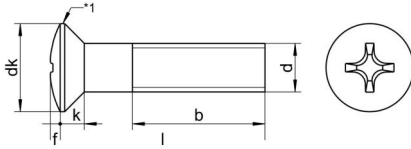

DIN 966 A4 M 6X80 H

Yıldız mercimek başlı vida, H Form başlı

Teknik Veriler / Technical Data

Kalite	A4
Ağırlık, başına 100 pcs.	1,55 KG
Paketleme birimi	200 pcs.
Alternatif ürünler	DIN 966 A4 M 6X80 Z
Uzunluk (l)	80 mm
kafa çapı (dk)	11
baş yüksekliği (k)	3
aktüatör boyutu	PH3
Çap (d)	6 mm
Tahrik şekli	Phillips
Diş türü	metrik
Kafa şekli	yükseltilmiş
Çekme dayanıklılığı	700 N/mm ²