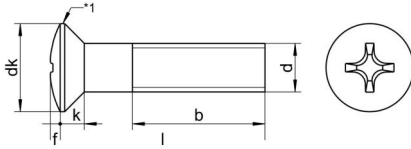

DIN 966 A4 M 6X8 H

Yıldız mercimek başlı vida, H Form başlı

Teknik Veriler / Technical Data

Kalite	A4
Ağırlık, başına 100 pcs.	0,27 KG
Paketleme birimi	500 pcs.
Alternatif ürünler	DIN 966 A4 M 6X8 Z
Uzunluk (l)	8 mm
kafa çapı (dk)	11
baş yüksekliği (k)	3
aktüatör boyutu	PH3
Çap (d)	6 mm
Tahrik şekli	Phillips
Diş türü	metrik
Kafa şekli	yükseltilmiş
Çekme dayanıklılığı	700 N/mm ²