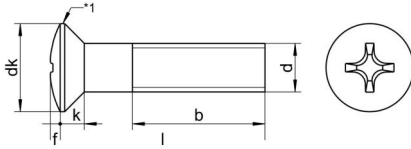

DIN 966 A4 M 6X40 H

Yıldız mercimek başlı vida, H Form başlı

Teknik Veriler / Technical Data

Kalite	A4
Ağırlık, başına 100 pcs.	0,83 KG
Paketleme birimi	200 pcs.
Alternatif ürünler	DIN 966 A4 M 6X40 Z
Uzunluk (l)	40 mm
kafa çapı (dk)	11
baş yüksekliği (k)	3
aktüatör boyutu	PH3
Çap (d)	6 mm
Tahrik şekli	Phillips
Diş türü	metrik
Kafa şekli	yükseltilmiş
Çekme dayanıklılığı	700 N/mm ²