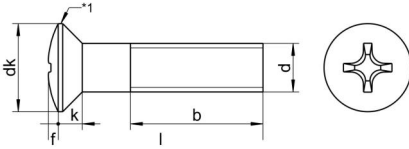

DIN 966 A4 M 6X100 H

Yıldız mercimek başlı vida, H Form başlı

Teknik Veriler / Technical Data

Kalite	A4
Ağırlık, başına 100 pcs.	1,98 KG
Paketleme birimi	200 pcs.
Alternatif ürünler	DIN 966 A4 M 6X100 Z
Uzunluk (l)	100 mm
kafa çapı (dk)	11
baş yüksekliği (k)	3
aktüatör boyutu	PH3
Çap (d)	6 mm
Tahrik şekli	Phillips
Diş türü	metrik
Kafa şekli	yükseltilmiş
Çekme dayanıklılığı	700 N/mm ²