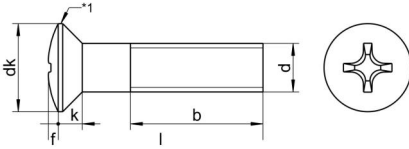

## DIN 966 A4 M 6X100 H

Yıldız mercimek başlı vida, H Form başlı

### Teknik Veriler / Technical Data

Kalite	A4
Ağırlık, başına 100 pcs.	1,98 KG
Paketleme birimi	200 pcs.
Alternatif ürünler	DIN 966 A4 M 6X100 Z
Uzunluk (l)	100 mm
kafa çapı (dk)	11
baş yüksekliği (k)	3
aktüatör boyutu	PH3
Çap (d)	6 mm
Tahrik şekli	Phillips
Diş türü	metrik
Kafa şekli	yükseltilmiş
Çekme dayanıklılığı	700 N/mm <sup>2</sup>