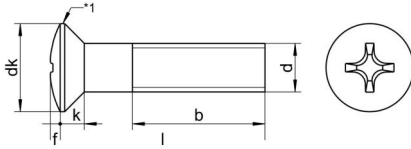

DIN 966 A4 M 6X10 H

Yıldız mercimek başlı vida, H Form başlı

Teknik Veriler / Technical Data

Kalite	A4
Ağırlık, başına 100 pcs.	0,30 KG
Paketleme birimi	500 pcs.
Alternatif ürünler	DIN 966 A4 M 6X10 Z
Uzunluk (l)	10 mm
kafa çapı (dk)	11
baş yüksekliği (k)	3
aktüatör boyutu	PH3
Çap (d)	6 mm
Tahrik şekli	Phillips
Diş türü	metrik
Kafa şekli	yükseltilmiş
Çekme dayanıklılığı	700 N/mm ²