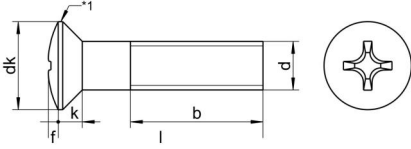

DIN 966 A4 M 4X50 H

Yıldız mercimek başlı vida, H Form başlı

Teknik Veriler / Technical Data

Kalite	A4
Ağırlık, başına 100 pcs.	0,43 KG
Paketleme birimi	500 pcs.
Alternatif ürünler	DIN 966 A4 M 4X50 Z
Uzunluk (l)	50 mm
kafa çapı (dk)	7.5
baş yüksekliği (k)	2.2
aktüatör boyutu	PH2
Çap (d)	4 mm
Tahrik şekli	Phillips
Diş türü	metrik
Kafa şekli	yükseltilmiş
Çekme dayanıklılığı	500 N/mm ²