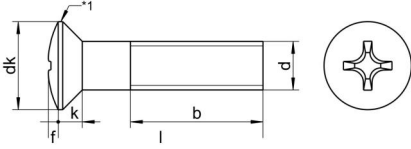

## DIN 966 A4 M 4X30 H

Yıldız mercimek başlı vida, H Form başlı

### Teknik Veriler / Technical Data

Kalite	A4
Ağırlık, başına 100 pcs.	0,28 KG
Paketleme birimi	500 pcs.
Alternatif ürünler	DIN 966 A4 M 4X30 Z
Uzunluk (l)	30 mm
kafa çapı (dk)	7.5
baş yüksekliği (k)	2.2
aktüatör boyutu	PH2
Çap (d)	4 mm
Tahrik şekli	Phillips
Diş türü	metrik
Kafa şekli	yükseltilmiş
Çekme dayanıklılığı	500 N/mm <sup>2</sup>