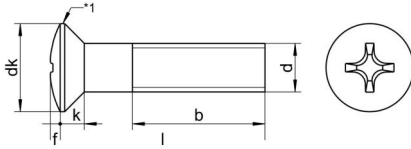

DIN 966 A4 M 4X25 H

Yıldız mercimek başlı vida, H Form başlı

Teknik Veriler / Technical Data

Kalite	A4
Ağırlık, başına 100 pcs.	0,24 KG
Paketleme birimi	500 pcs.
Alternatif ürünler	DIN 966 A4 M 4X25 Z
Uzunluk (l)	25 mm
kafa çapı (dk)	7.5
baş yüksekliği (k)	2.2
aktüatör boyutu	PH2
Çap (d)	4 mm
Tahrik şekli	Phillips
Diş türü	metrik
Kafa şekli	yükseltilmiş
Çekme dayanıklılığı	500 N/mm ²