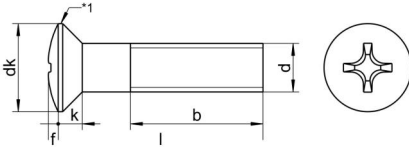

DIN 966 A4 M 4X16 H

Yıldız mercimek başlı vida, H Form başlı

Teknik Veriler / Technical Data

Kalite	A4
Ağırlık, başına 100 pcs.	0,17 KG
Paketleme birimi	500 pcs.
Alternatif ürünler	DIN 966 A4 M 4X16 Z
Uzunluk (l)	16 mm
kafa çapı (dk)	7.5
baş yüksekliği (k)	2.2
aktüatör boyutu	PH2
Çap (d)	4 mm
Tahrik şekli	Phillips
Diş türü	metrik
Kafa şekli	yükseltilmiş
Çekme dayanıklılığı	500 N/mm²