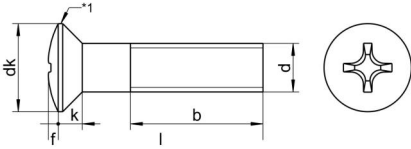

DIN 966 A4 M 3X6 H

Yıldız mercimek başlı vida, H Form başlı

Teknik Veriler / Technical Data

Kalite	A4
Ağırlık, başına 100 pcs.	0,04 KG
Paketleme birimi	500 pcs.
Alternatif ürünler	DIN 966 A4 M 3X6 Z
Uzunluk (l)	6 mm
kafa çapı (dk)	5.6
baş yüksekliği (k)	1.65
aktüatör boyutu	PH1
Çap (d)	3 mm
Tahrik şekli	Phillips
Diş türü	metrik
Kafa şekli	yükseltilmiş
Çekme dayanıklılığı	500 N/mm ²