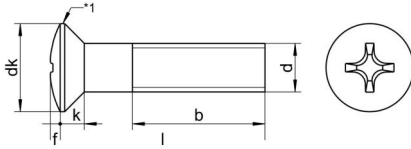

DIN 966 A4 M 3X5 H

Yıldız mercimek başlı vida, H Form başlı

Teknik Veriler / Technical Data

Kalite	A4
Ağırlık, başına 100 pcs.	0,04 KG
Paketleme birimi	500 pcs.
Alternatif ürünler	DIN 966 A4 M 3X5 Z
Uzunluk (l)	5 mm
kafa çapı (dk)	5.6
baş yüksekliği (k)	1.65
aktüatör boyutu	PH1
Çap (d)	3 mm
Tahrik şekli	Phillips
Diş türü	metrik
Kafa şekli	yükseltilmiş
Çekme dayanıklılığı	500 N/mm2