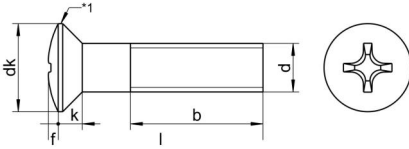

DIN 966 A4 M 3X5 H

Yıldız mercimek baslı vida, H Form baslı

Teknik Veriler / Technical Data

Kalite	A4
Ağırlık, başına 100 pcs.	0,04 KG
Paketleme birimi	500 pcs.
Alternatif ürünler	DIN 966 A4 M 3X5 Z
Uzunluk (l)	5 mm
kafa çapı (dk)	5.6
baş yüksekliği (k)	1.65
aktüatör boyutu	PH1
Çap (d)	3 mm
Tahrik şekli	Phillips
Diş türü	metrik
Kafa şekli	yükseltilmiş
Çekme dayanıklılığı	500 N/mm2