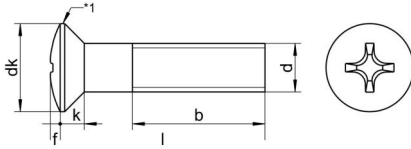

DIN 966 A4 M 3X40 H

Yıldız mercimek başlı vida, H Form başlı

Teknik Veriler / Technical Data

Kalite	A4
Ağırlık, başına 100 pcs.	0,19 KG
Paketleme birimi	500 pcs.
Alternatif ürünler	DIN 966 A4 M 3X40 Z
Uzunluk (l)	40 mm
kafa çapı (dk)	5.6
baş yüksekliği (k)	1.65
aktüatör boyutu	PH1
Çap (d)	3 mm
Tahrik şekli	Phillips
Diş türü	metrik
Kafa şekli	yükseltilmiş
Çekme dayanıklılığı	500 N/mm2