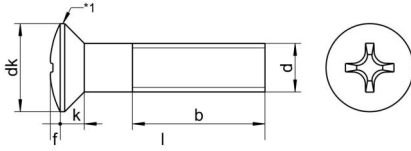

DIN 966 A4 M 3X4 H

Yıldız mercimek başlı vida, H Form başlı

Teknik Veriler / Technical Data

Kalite	A4
Ağırlık, başına 100 pcs.	0,04 KG
Paketleme birimi	500 pcs.
Alternatif ürünler	DIN 966 A4 M 3X4 Z
Uzunluk (l)	4 mm
kafa çapı (dk)	5.6
baş yüksekliği (k)	1.65
aktüatör boyutu	PH1
Çap (d)	3 mm
Tahrik şekli	Phillips
Diş türü	metrik
Kafa şekli	yükseltilmiş
Çekme dayanıklılığı	500 N/mm ²