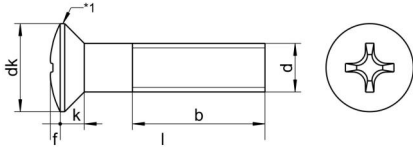

DIN 966 A4 M 2X8 H

Yıldız mercimek baslı vida, H Form baslı

Teknik Veriler / Technical Data

Kalite	A4
Ağırlık, başına 100 pcs.	0,02 KG
Paketleme birimi	1000 pcs.
Alternatif ürünler	DIN 966 A4 M 2X8 Z
Uzunluk (l)	8 mm
kafa çapı (dk)	3.8
baş yüksekliği (k)	1.2
aktüatör boyutu	PH1
Çap (d)	2 mm
Tahrik şekli	Phillips
Diş türü	metrik
Kafa şekli	yükseltilmiş
Çekme dayanıklılığı	500 N/mm ²