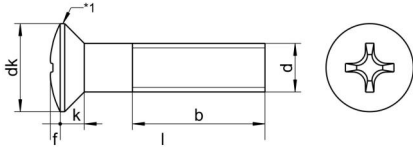

DIN 966 A4 M 2X6 H

Yıldız mercimek baslı vida, H Form baslı

Teknik Veriler / Technical Data

Kalite	A4
Ağırlık, başına 100 pcs.	0,02 KG
Paketleme birimi	1000 pcs.
Alternatif ürünler	DIN 966 A4 M 2X6 Z
Uzunluk (l)	6 mm
kafa çapı (dk)	3.8
baş yüksekliği (k)	1.2
aktüatör boyutu	PH1
Çap (d)	2 mm
Tahrik şekli	Phillips
Diş türü	metrik
Kafa şekli	yükseltilmiş
Çekme dayanıklılığı	500 N/mm²