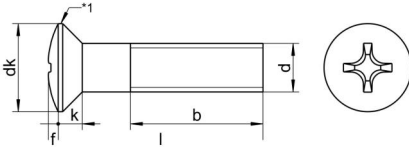

DIN 966 A4 M 2,5X8 H

Yıldız mercimek başlı vida, H Form başlı

Teknik Veriler / Technical Data

Kalite	A4
Ağırlık, başına 100 pcs.	0,04 KG
Paketleme birimi	1000 pcs.
Alternatif ürünler	DIN 966 A4 M 2,5X8 Z
Uzunluk (l)	8 mm
kafa çapı (dk)	4.7
baş yüksekliği (k)	1.5
aktüatör boyutu	PH1
Çap (d)	2.5 mm
Tahrik şekli	Phillips
Diş türü	metrik
Kafa şekli	yükseltilmiş
Çekme dayanıklılığı	500 N/mm²