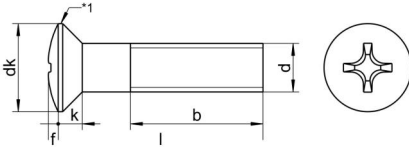

DIN 966 A4 M 2,5X4 H

Yıldız mercimek başlı vida, H Form başlı

Teknik Veriler / Technical Data

Kalite	A4
Ağırlık, başına 100 pcs.	0,02 KG
Paketleme birimi	1000 pcs.
Alternatif ürünler	DIN 966 A4 M 2,5X4 Z
Uzunluk (l)	4 mm
kafa çapı (dk)	4.7
baş yüksekliği (k)	1.5
aktüatör boyutu	PH1
Çap (d)	2.5 mm
Tahrik şekli	Phillips
Diş türü	metrik
Kafa şekli	yükseltilmiş
Çekme dayanıklılığı	500 N/mm ²