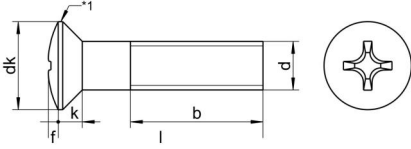

DIN 966 A4 M 2,5X30 H

Yıldız mercimek başlı vida, H Form başlı

Teknik Veriler / Technical Data

Kalite	A4
Ağırlık, başına 100 pcs.	0,11 KG
Paketleme birimi	1000 pcs.
Alternatif ürünler	DIN 966 A4 M 2,5X30 Z
Uzunluk (l)	30 mm
kafa çapı (dk)	4.7
baş yüksekliği (k)	1.5
aktüatör boyutu	PH1
Çap (d)	2.5 mm
Tahrik şekli	Phillips
Diş türü	metrik
Kafa şekli	yükseltilmiş
Çekme dayanıklılığı	500 N/mm ²