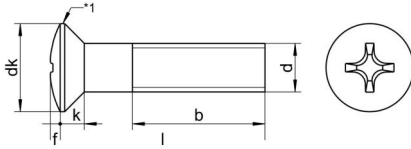

DIN 966 A4 M 2,5X25 H

Yıldız mercimek baslı vida, H Form baslı

Teknik Veriler / Technical Data

Kalite	A4
Ağırlık, başına 100 pcs.	0,09 KG
Paketleme birimi	1000 pcs.
Alternatif ürünler	DIN 966 A4 M 2,5X25 Z
Uzunluk (l)	25 mm
kafa çapı (dk)	4.7
baş yüksekliği (k)	1.5
aktüatör boyutu	PH1
Çap (d)	2.5 mm
Tahrik şekli	Phillips
Diş türü	metrik
Kafa şekli	yükseltilmiş
Çekme dayanıklılığı	500 N/mm ²