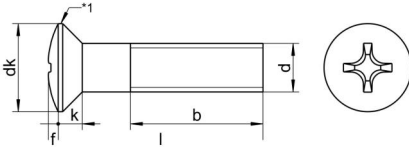

DIN 966 A4 M 2,5X25 H

Yıldız mercimek başlı vida, H Form başlı

Teknik Veriler / Technical Data

Kalite	A4
Ağırlık, başına 100 pcs.	0,09 KG
Paketleme birimi	1000 pcs.
Alternatif ürünler	DIN 966 A4 M 2,5X25 Z
Uzunluk (l)	25 mm
kafa çapı (dk)	4.7
baş yüksekliği (k)	1.5
aktüatör boyutu	PH1
Çap (d)	2.5 mm
Tahrik şekli	Phillips
Diş türü	metrik
Kafa şekli	yükseltilmiş
Çekme dayanıklılığı	500 N/mm ²