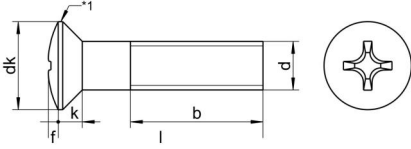

## DIN 966 A4 M 2,5X20 H

Yıldız mercimek başlı vida, H Form başlı

### Teknik Veriler / Technical Data

Kalite	A4
Ağırlık, başına 100 pcs.	0,08 KG
Paketleme birimi	1000 pcs.
Alternatif ürünler	DIN 966 A4 M 2,5X20 Z
Uzunluk (l)	20 mm
kafa çapı (dk)	4.7
baş yüksekliği (k)	1.5
aktüatör boyutu	PH1
Çap (d)	2.5 mm
Tahrik şekli	Phillips
Diş türü	metrik
Kafa şekli	yükseltilmiş
Çekme dayanıklılığı	500 N/mm <sup>2</sup>