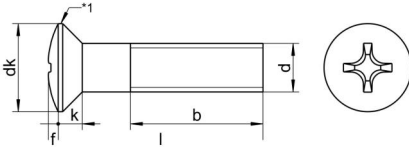

DIN 966 A4 M 2,5X20 H

Yıldız mercimek başlı vida, H Form başlı

Teknik Veriler / Technical Data

Kalite	A4
Ağırlık, başına 100 pcs.	0,08 KG
Paketleme birimi	1000 pcs.
Alternatif ürünler	DIN 966 A4 M 2,5X20 Z
Uzunluk (l)	20 mm
kafa çapı (dk)	4.7
baş yüksekliği (k)	1.5
aktüatör boyutu	PH1
Çap (d)	2.5 mm
Tahrik şekli	Phillips
Diş türü	metrik
Kafa şekli	yükseltilmiş
Çekme dayanıklılığı	500 N/mm ²