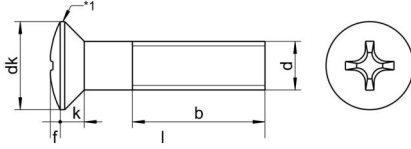

DIN 966 A4 M 2,5X18 H

Yıldız mercimek başlı vida, H Form başlı

Teknik Veriler / Technical Data

Kalite	A4
Ağırlık, başına 100 pcs.	0,07 KG
Paketleme birimi	1000 pcs.
Alternatif ürünler	DIN 966 A4 M 2,5X18 Z
Uzunluk (l)	18 mm
kafa çapı (dk)	4.7
baş yüksekliği (k)	1.5
aktüatör boyutu	PH1
Çap (d)	2.5 mm
Tahrik şekli	Phillips
Diş türü	metrik
Kafa şekli	yükseltilmiş
Çekme dayanıklılığı	500 N/mm ²