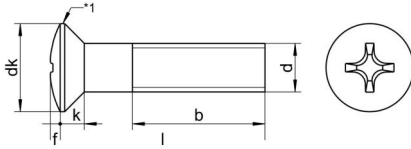

## DIN 966 A4 M 2,5X16 H

Yıldız mercimek başlı vida, H Form başlı

### Teknik Veriler / Technical Data

Kalite	<b>A4</b>
Ağırlık, başına 100 pcs.	<b>0,06 KG</b>
Paketleme birimi	<b>1000 pcs.</b>
Alternatif ürünler	<b>DIN 966 A4 M 2,5X16 Z</b>
Uzunluk (l)	<b>16 mm</b>
kafa çapı (dk)	<b>4.7</b>
baş yüksekliği (k)	<b>1.5</b>
aktüatör boyutu	<b>PH1</b>
Çap (d)	<b>2.5 mm</b>
Tahrik şekli	<b>Phillips</b>
Diş türü	<b>metrik</b>
Kafa şekli	<b>yükseltilmiş</b>
Çekme dayanıklılığı	<b>500 N/mm<sup>2</sup></b>