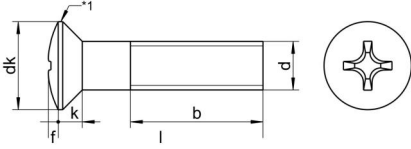

DIN 966 A4 M 2,5X10 H

Yıldız mercimek baslı vida, H Form baslı

Teknik Veriler / Technical Data

Kalite	A4
Ağırlık, başına 100 pcs.	0,04 KG
Paketleme birimi	1000 pcs.
Alternatif ürünler	DIN 966 A4 M 2,5X10 Z
Uzunluk (l)	10 mm
kafa çapı (dk)	4.7
baş yüksekliği (k)	1.5
aktüatör boyutu	PH1
Çap (d)	2.5 mm
Tahrik şekli	Phillips
Diş türü	metrik
Kafa şekli	yükseltilmiş
Çekme dayanıklılığı	500 N/mm ²