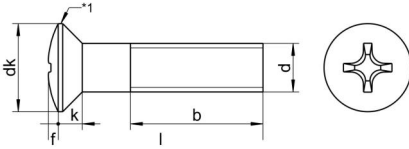

## DIN 966 A2 M 8X80 H

Yıldız mercimek başlı vida, H Form başlı

### Teknik Veriler / Technical Data

Kalite	A2
Ağırlık, başına 100 pcs.	2,85 KG
Paketleme birimi	100 pcs.
Alternatif ürünler	DIN 966 A4 M 8X80 H
Uzunluk (l)	80 mm
kafa çapı (dk)	14.5
baş yüksekliği (k)	4
aktüatör boyutu	PH4
Çap (d)	8 mm
Tahrik şekli	Phillips
Diş türü	metrik
Kafa şekli	yükseltilmiş
Çekme dayanıklılığı	700 N/mm <sup>2</sup>