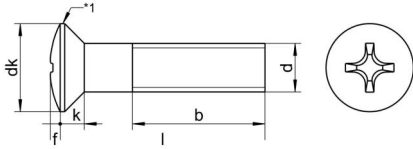

DIN 966 A2 M 8X60 H

Yıldız mercimek başlı vida, H Form başlı

Teknik Veriler / Technical Data

Kalite	A2
Ağırlık, başına 100 pcs.	2,17 KG
Paketleme birimi	100 pcs.
Alternatif ürünler	DIN 966 A4 M 8X60 H
Uzunluk (l)	60 mm
kafa çapı (dk)	14.5
baş yüksekliği (k)	4
aktüatör boyutu	PH4
Çap (d)	8 mm
Tahrik şekli	Phillips
Diş türü	metrik
Kafa şekli	yükseltilmiş
Çekme dayanıklılığı	700 N/mm ²