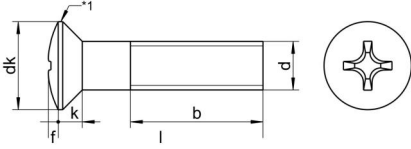

## DIN 966 A2 M 8X30 H

Yıldız mercimek başlı vida, H Form başlı

### Teknik Veriler / Technical Data

Kalite	A2
Ağırlık, başına 100 pcs.	1,25 KG
Paketleme birimi	200 pcs.
Alternatif ürünler	DIN 966 A4 M 8X30 H
Uzunluk (l)	30 mm
kafa çapı (dk)	14.5
baş yüksekliği (k)	4
aktüatör boyutu	PH4
Çap (d)	8 mm
Tahrik şekli	Phillips
Diş türü	metrik
Kafa şekli	yükseltilmiş
Çekme dayanıklılığı	700 N/mm <sup>2</sup>