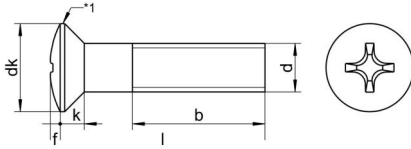

DIN 966 A2 M 8X20 H

Yıldız mercimek başlı vida, H Form başlı

Teknik Veriler / Technical Data

Kalite	A2
Ağırlık, başına 100 pcs.	0,93 KG
Paketleme birimi	200 pcs.
Alternatif ürünler	DIN 966 A4 M 8X20 H
Uzunluk (l)	20 mm
kafa çapı (dk)	14.5
baş yüksekliği (k)	4
aktüatör boyutu	PH4
Çap (d)	8 mm
Tahrik şekli	Phillips
Diş türü	metrik
Kafa şekli	yükseltilmiş
Çekme dayanıklılığı	700 N/mm ²