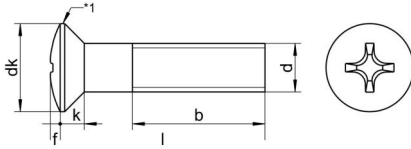

## DIN 966 A2 M 8X16 H

Yıldız mercimek başlı vida, H Form başlı

### Teknik Veriler / Technical Data

Kalite	A2
Ağırlık, başına 100 pcs.	0,81 KG
Paketleme birimi	200 pcs.
Alternatif ürünler	DIN 966 A4 M 8X16 H
Uzunluk (l)	16 mm
kafa çapı (dk)	14.5
baş yüksekliği (k)	4
aktüatör boyutu	PH4
Çap (d)	8 mm
Tahrik şekli	Phillips
Diş türü	metrik
Kafa şekli	yükseltilmiş
Çekme dayanıklılığı	700 N/mm <sup>2</sup>