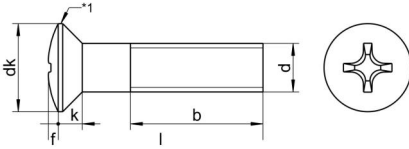

DIN 966 A2 M 8X12 H

Yıldız mercimek başlı vida, H Form başlı

Teknik Veriler / Technical Data

| | |
|--------------------------|-----------------------|
| Kalite | A2 |
| Ağırlık, başına 100 pcs. | 0,68 KG |
| Paketleme birimi | 200 pcs. |
| Alternatif ürünler | DIN 966 A4 M 8X12 H |
| Uzunluk (l) | 12 mm |
| kafa çapı (dk) | 14.5 |
| baş yüksekliği (k) | 4 |
| aktüatör boyutu | PH4 |
| Çap (d) | 8 mm |
| Tahrik şekli | Phillips |
| Diş türü | metrik |
| Kafa şekli | yükseltilmiş |
| Çekme dayanıklılığı | 700 N/mm ² |