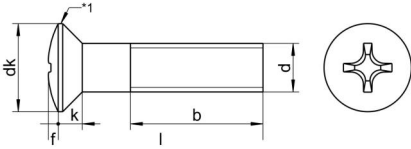

DIN 966 A2 M 6X75 H

Yıldız mercimek başlı vida, H Form başlı

Teknik Veriler / Technical Data

Kalite	A2
Ağırlık, başına 100 pcs.	1,49 KG
Paketleme birimi	200 pcs.
Alternatif ürünler	DIN 966 A4 M 6X75 H
Uzunluk (l)	75 mm
kafa çapı (dk)	11
baş yüksekliği (k)	3
aktüatör boyutu	PH3
Çap (d)	6 mm
Tahrik şekli	Phillips
Diş türü	metrik
Kafa şekli	yükseltilmiş
Çekme dayanıklılığı	700 N/mm²