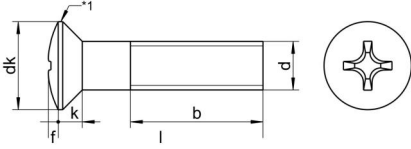

DIN 966 A2 M 6X55 H

Yıldız mercimek başlı vida, H Form başlı

Teknik Veriler / Technical Data

Kalite	A2
Ağırlık, başına 100 pcs.	1,10 KG
Paketleme birimi	200 pcs.
Alternatif ürünler	DIN 966 A4 M 6X55 H
Uzunluk (l)	55 mm
kafa çapı (dk)	11
baş yüksekliği (k)	3
aktüatör boyutu	PH3
Çap (d)	6 mm
Tahrik şekli	Phillips
Diş türü	metrik
Kafa şekli	yükseltilmiş
Çekme dayanıklılığı	700 N/mm ²