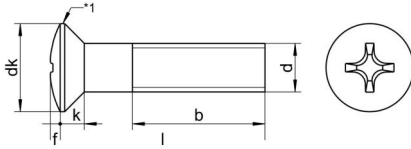

DIN 966 A2 M 6X18 H

Yıldız mercimek başlı vida, H Form başlı

Teknik Veriler / Technical Data

Kalite	A2
Ağırlık, başına 100 pcs.	0,44 KG
Paketleme birimi	500 pcs.
Alternatif ürünler	DIN 966 A4 M 6X18 H
Uzunluk (l)	18 mm
kafa çapı (dk)	11
baş yüksekliği (k)	3
aktüatör boyutu	PH3
Çap (d)	6 mm
Tahrik şekli	Phillips
Diş türü	metrik
Kafa şekli	yükseltilmiş
Çekme dayanıklılığı	700 N/mm ²