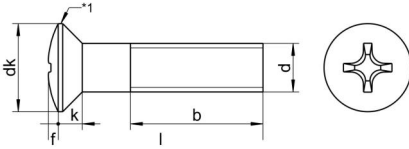

DIN 966 A2 M 6X18 H

Yıldız mercimek başlı vida, H Form başlı

Teknik Veriler / Technical Data

Kalite	A2
Ağırlık, başına 100 pcs.	0,44 KG
Paketleme birimi	500 pcs.
Alternatif ürünler	DIN 966 A4 M 6X18 H
Uzunluk (l)	18 mm
kafa çapı (dk)	11
baş yüksekliği (k)	3
aktüatör boyutu	PH3
Çap (d)	6 mm
Tahrik şekli	Phillips
Diş türü	metrik
Kafa şekli	yükseltilmiş
Çekme dayanıklılığı	700 N/mm ²