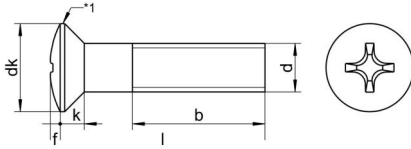

DIN 966 A2 M 6X16 H

Yıldız mercimek başlı vida, H Form başlı

Teknik Veriler / Technical Data

| | |
|--------------------------|-----------------------|
| Kalite | A2 |
| Ağırlık, başına 100 pcs. | 0,41 KG |
| Paketleme birimi | 500 pcs. |
| Alternatif ürünler | DIN 966 A4 M 6X16 H |
| Uzunluk (l) | 16 mm |
| kafa çapı (dk) | 11 |
| baş yüksekliği (k) | 3 |
| aktüatör boyutu | PH3 |
| Çap (d) | 6 mm |
| Tahrik şekli | Phillips |
| Diş türü | metrik |
| Kafa şekli | yükseltilmiş |
| Çekme dayanıklılığı | 700 N/mm ² |