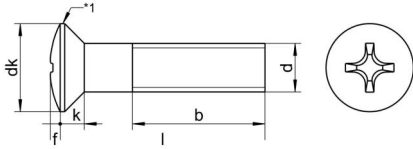

## DIN 966 A2 M 5X65 H

Yıldız mercimek başlı vida, H Form başlı

### Teknik Veriler / Technical Data

Kalite	A2
Ağırlık, başına 100 pcs.	0,88 KG
Paketleme birimi	200 pcs.
Alternatif ürünler	DIN 966 A4 M 5X65 H
Uzunluk (l)	65 mm
kafa çapı (dk)	9.2
baş yüksekliği (k)	2.5
aktüatör boyutu	PH2
Çap (d)	5 mm
Tahrik şekli	Phillips
Diş türü	metrik
Kafa şekli	yükseltilmiş
Çekme dayanıklılığı	700 N/mm <sup>2</sup>