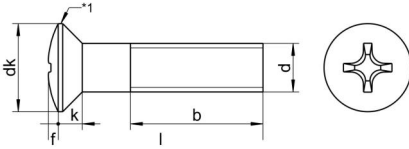

## DIN 966 A2 M 5X6 H

Yıldız mercimek baslı vida, H Form baslı

### Teknik Veriler / Technical Data

Kalite	A2
Ağırlık, başına 100 pcs.	0,15 KG
Paketleme birimi	500 pcs.
Alternatif ürünler	DIN 966 A4 M 5X6 H
Uzunluk (l)	6 mm
kafa çapı (dk)	9.2
baş yüksekliği (k)	2.5
aktüatör boyutu	PH2
Çap (d)	5 mm
Tahrik şekli	Phillips
Diş türü	metrik
Kafa şekli	yükseltilmiş
Çekme dayanıklılığı	700 N/mm <sup>2</sup>