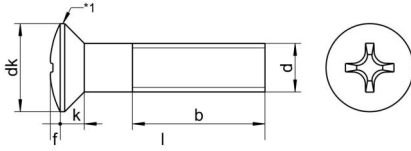

DIN 966 A2 M 5X12 H

Yıldız mercimek başlı vida, H Form başlı

Teknik Veriler / Technical Data

Kalite	A2
Ağırlık, başına 100 pcs.	0,22 KG
Paketleme birimi	500 pcs.
Alternatif ürünler	DIN 966 A4 M 5X12 H
Uzunluk (l)	12 mm
kafa çapı (dk)	9.2
baş yüksekliği (k)	2.5
aktüatör boyutu	PH2
Çap (d)	5 mm
Tahrik şekli	Phillips
Diş türü	metrik
Kafa şekli	yükseltilmiş
Çekme dayanıklılığı	700 N/mm ²