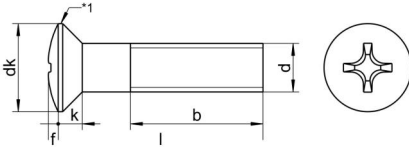

## DIN 966 A2 M 2X8 H

Yıldız mercimek başlı vida, H Form başlı

### Teknik Veriler / Technical Data

Kalite	<b>A2</b>
Ağırlık, başına 100 pcs.	<b>0,02 KG</b>
Paketleme birimi	<b>1000 pcs.</b>
Alternatif ürünler	<b>DIN 966 A4 M 2X8 H</b>
Uzunluk (l)	<b>8 mm</b>
kafa çapı (dk)	<b>3.8</b>
baş yüksekliği (k)	<b>1.2</b>
aktüatör boyutu	<b>PH1</b>
Çap (d)	<b>2 mm</b>
Tahrik şekli	<b>Phillips</b>
Diş türü	<b>metrik</b>
Kafa şekli	<b>yükseltilmiş</b>
Çekme dayanıklılığı	<b>500 N/mm<sup>2</sup></b>