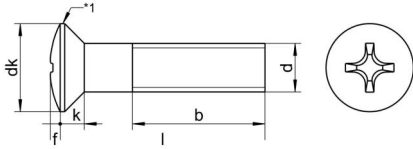

## DIN 966 A2 M 2X10 H

Yıldız mercimek başlı vida, H Form başlı

### Teknik Veriler / Technical Data

Kalite	A2
Ağırlık, başına 100 pcs.	0,03 KG
Paketleme birimi	1000 pcs.
Alternatif ürünler	DIN 966 A4 M 2X10 H
Uzunluk (l)	10 mm
kafa çapı (dk)	3.8
baş yüksekliği (k)	1.2
aktüatör boyutu	PH1
Çap (d)	2 mm
Tahrik şekli	Phillips
Diş türü	metrik
Kafa şekli	yükseltilmiş
Çekme dayanıklılığı	500 N/mm <sup>2</sup>