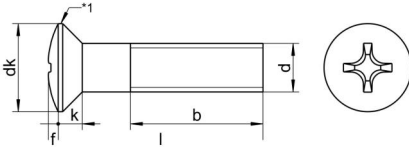

## DIN 966 A2 M 2,5X8 H

Yıldız mercimek başlı vida, H Form başlı

### Teknik Veriler / Technical Data

Kalite	A2
Ağırlık, başına 100 pcs.	0,04 KG
Paketleme birimi	1000 pcs.
Alternatif ürünler	DIN 966 A4 M 2,5X8 H
Uzunluk (l)	8 mm
kafa çapı (dk)	4.7
baş yüksekliği (k)	1.5
aktüatör boyutu	PH1
Çap (d)	2.5 mm
Tahrik şekli	Phillips
Diş türü	metrik
Kafa şekli	yükseltilmiş
Çekme dayanıklılığı	500 N/mm <sup>2</sup>