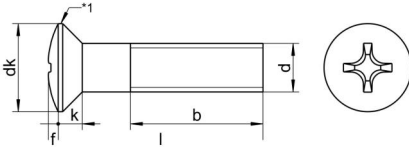

DIN 966 A2 M 2,5X6 H

Yıldız mercimek başlı vida, H Form başlı

Teknik Veriler / Technical Data

Kalite	A2
Ağırlık, başına 100 pcs.	0,03 KG
Paketleme birimi	1000 pcs.
Alternatif ürünler	DIN 966 A4 M 2,5X6 H
Uzunluk (l)	6 mm
kafa çapı (dk)	4.7
baş yüksekliği (k)	1.5
aktüatör boyutu	PH1
Çap (d)	2.5 mm
Tahrik şekli	Phillips
Diş türü	metrik
Kafa şekli	yükseltilmiş
Çekme dayanıklılığı	500 N/mm²