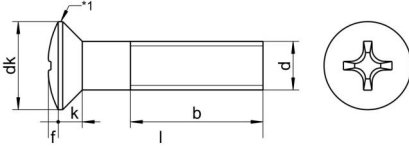

DIN 966 A2 M 2,5X4 H

Yıldız mercimek başlı vida, H Form başlı

Teknik Veriler / Technical Data

Kalite	A2
Ağırlık, başına 100 pcs.	0,02 KG
Paketleme birimi	1000 pcs.
Alternatif ürünler	DIN 966 A4 M 2,5X4 H
Uzunluk (l)	4 mm
kafa çapı (dk)	4.7
baş yüksekliği (k)	1.5
aktüatör boyutu	PH1
Çap (d)	2.5 mm
Tahrik şekli	Phillips
Diş türü	metrik
Kafa şekli	yükseltilmiş
Çekme dayanıklılığı	500 N/mm ²