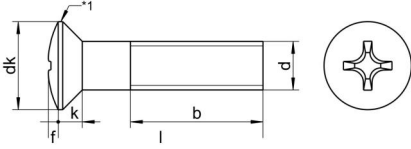

DIN 966 A2 M 2,5X30 H

Yıldız mercimek başlı vida, H Form başlı

Teknik Veriler / Technical Data

Kalite	A2
Ağırlık, başına 100 pcs.	0,11 KG
Paketleme birimi	1000 pcs.
Alternatif ürünler	DIN 966 A4 M 2,5X30 H
Uzunluk (l)	30 mm
kafa çapı (dk)	4.7
baş yüksekliği (k)	1.5
aktüatör boyutu	PH1
Çap (d)	2.5 mm
Tahrik şekli	Phillips
Diş türü	metrik
Kafa şekli	yükseltilmiş
Çekme dayanıklılığı	500 N/mm²