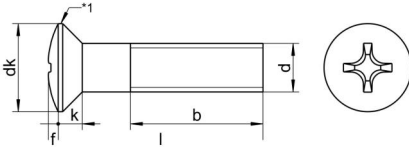

DIN 966 A2 M 2,5X30 H

Yıldız mercimek başlı vida, H Form başlı

Teknik Veriler / Technical Data

Kalite	A2
Ağırlık, başına 100 pcs.	0,11 KG
Paketleme birimi	1000 pcs.
Alternatif ürünler	DIN 966 A4 M 2,5X30 H
Uzunluk (l)	30 mm
kafa çapı (dk)	4.7
baş yüksekliği (k)	1.5
aktüatör boyutu	PH1
Çap (d)	2.5 mm
Tahrik şekli	Phillips
Diş türü	metrik
Kafa şekli	yükseltilmiş
Çekme dayanıklılığı	500 N/mm²