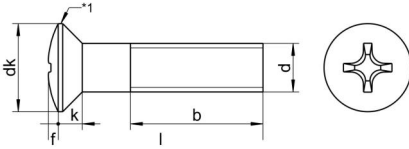

DIN 966 A2 M 2,5X25 H

Yıldız mercimek başlı vida, H Form başlı

Teknik Veriler / Technical Data

Kalite	A2
Ağırlık, başına 100 pcs.	0,09 KG
Paketleme birimi	1000 pcs.
Alternatif ürünler	DIN 966 A4 M 2,5X25 H
Uzunluk (l)	25 mm
kafa çapı (dk)	4.7
baş yüksekliği (k)	1.5
aktüatör boyutu	PH1
Çap (d)	2.5 mm
Tahrik şekli	Phillips
Diş türü	metrik
Kafa şekli	yükseltilmiş
Çekme dayanıklılığı	500 N/mm ²