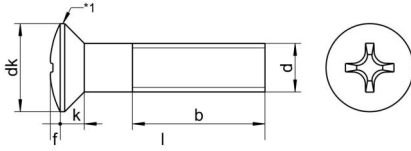

DIN 966 A2 M 2,5X20 H

Yıldız mercimek başlı vida, H Form başlı

Teknik Veriler / Technical Data

Kalite	A2
Ağırlık, başına 100 pcs.	0,08 KG
Paketleme birimi	1000 pcs.
Alternatif ürünler	DIN 966 A4 M 2,5X20 H
Uzunluk (l)	20 mm
kafa çapı (dk)	4.7
baş yüksekliği (k)	1.5
aktüatör boyutu	PH1
Çap (d)	2.5 mm
Tahrik şekli	Phillips
Diş türü	metrik
Kafa şekli	yükseltilmiş
Çekme dayanıklılığı	500 N/mm ²