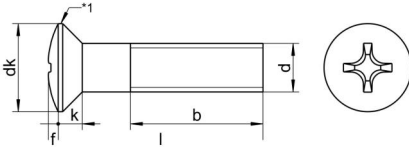

## DIN 966 A2 M 2,5X18 H

Yıldız mercimek başlı vida, H Form başlı

### Teknik Veriler / Technical Data

Kalite	A2
Ağırlık, başına 100 pcs.	0,07 KG
Paketleme birimi	1000 pcs.
Alternatif ürünler	DIN 966 A4 M 2,5X18 H
Uzunluk (l)	18 mm
kafa çapı (dk)	4.7
baş yüksekliği (k)	1.5
aktüatör boyutu	PH1
Çap (d)	2.5 mm
Tahrik şekli	Phillips
Diş türü	metrik
Kafa şekli	yükseltilmiş
Çekme dayanıklılığı	500 N/mm <sup>2</sup>