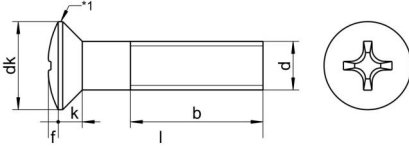

DIN 966 A2 M 2,5X16 H

Yıldız mercimek başlı vida, H Form başlı

Teknik Veriler / Technical Data

Kalite	A2
Ağırlık, başına 100 pcs.	0,06 KG
Paketleme birimi	1000 pcs.
Alternatif ürünler	DIN 966 A4 M 2,5X16 H
Uzunluk (l)	16 mm
kafa çapı (dk)	4.7
baş yüksekliği (k)	1.5
aktüatör boyutu	PH1
Çap (d)	2.5 mm
Tahrik şekli	Phillips
Diş türü	metrik
Kafa şekli	yükseltilmiş
Çekme dayanıklılığı	500 N/mm²