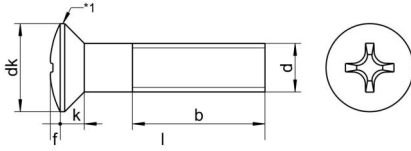

DIN 966 A2 M 2,5X16 H

Yıldız mercimek başlı vida, H Form başlı

Teknik Veriler / Technical Data

Kalite	A2
Ağırlık, başına 100 pcs.	0,06 KG
Paketleme birimi	1000 pcs.
Alternatif ürünler	DIN 966 A4 M 2,5X16 H
Uzunluk (l)	16 mm
kafa çapı (dk)	4.7
baş yüksekliği (k)	1.5
aktüatör boyutu	PH1
Çap (d)	2.5 mm
Tahrik şekli	Phillips
Diş türü	metrik
Kafa şekli	yükseltilmiş
Çekme dayanıklılığı	500 N/mm ²