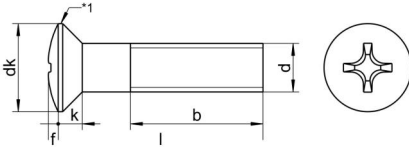

DIN 966 A2 M 2,5X12 H

Yıldız mercimek başlı vida, H Form başlı

Teknik Veriler / Technical Data

Kalite	A2
Ağırlık, başına 100 pcs.	0,05 KG
Paketleme birimi	1000 pcs.
Alternatif ürünler	DIN 966 A4 M 2,5X12 H
Uzunluk (l)	12 mm
kafa çapı (dk)	4.7
baş yüksekliği (k)	1.5
aktüatör boyutu	PH1
Çap (d)	2.5 mm
Tahrik şekli	Phillips
Diş türü	metrik
Kafa şekli	yükseltilmiş
Çekme dayanıklılığı	500 N/mm ²