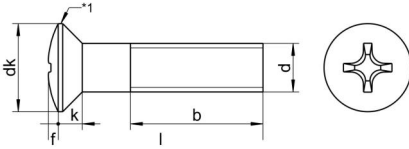

## DIN 966 A2 M 2,5X12 H

Yıldız mercimek başlı vida, H Form başlı

### Teknik Veriler / Technical Data

Kalite	A2
Ağırlık, başına 100 pcs.	0,05 KG
Paketleme birimi	1000 pcs.
Alternatif ürünler	DIN 966 A4 M 2,5X12 H
Uzunluk (l)	12 mm
kafa çapı (dk)	4.7
baş yüksekliği (k)	1.5
aktüatör boyutu	PH1
Çap (d)	2.5 mm
Tahrik şekli	Phillips
Diş türü	metrik
Kafa şekli	yükseltilmiş
Çekme dayanıklılığı	500 N/mm <sup>2</sup>